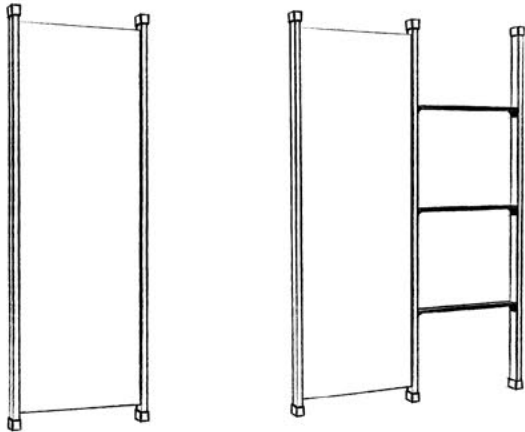

WINKEL: Damit werden die Bretter an den Stehern befestigt. Für die großen Bretter als Raumtrenner vertikal, für die schmalen und breiten kurzen Bretter als Ablagen und Regalflächen horizontal.

Details: Farben: Weiß - Anthrazit - Schwarz

Regal(e)

1,2,3, unendlich

2 Steher sind die Basis. Mit horizontal angebrachten Brettern in unterschiedlichen Breiten läßt sich das System beliebig erweitern und ganze **Wohnwände** damit gestalten. Zur **Ablage**, aber auch als **Raumtrenner**. Die Abstände zwischen den Brettern in der Höhe lassen sich ganz **individuell** einrichten.

Raumtrenner

Aus 1 mach´ 2

Große Räume sinnvoll trennen ist oft eine Herausforderung. Mit FN roomy kann das nun ganz individuell geschehen. Die Trennwände sind beliebig erweiterbar und auch immer wieder mit horizontalen Brettern auflockerbar.