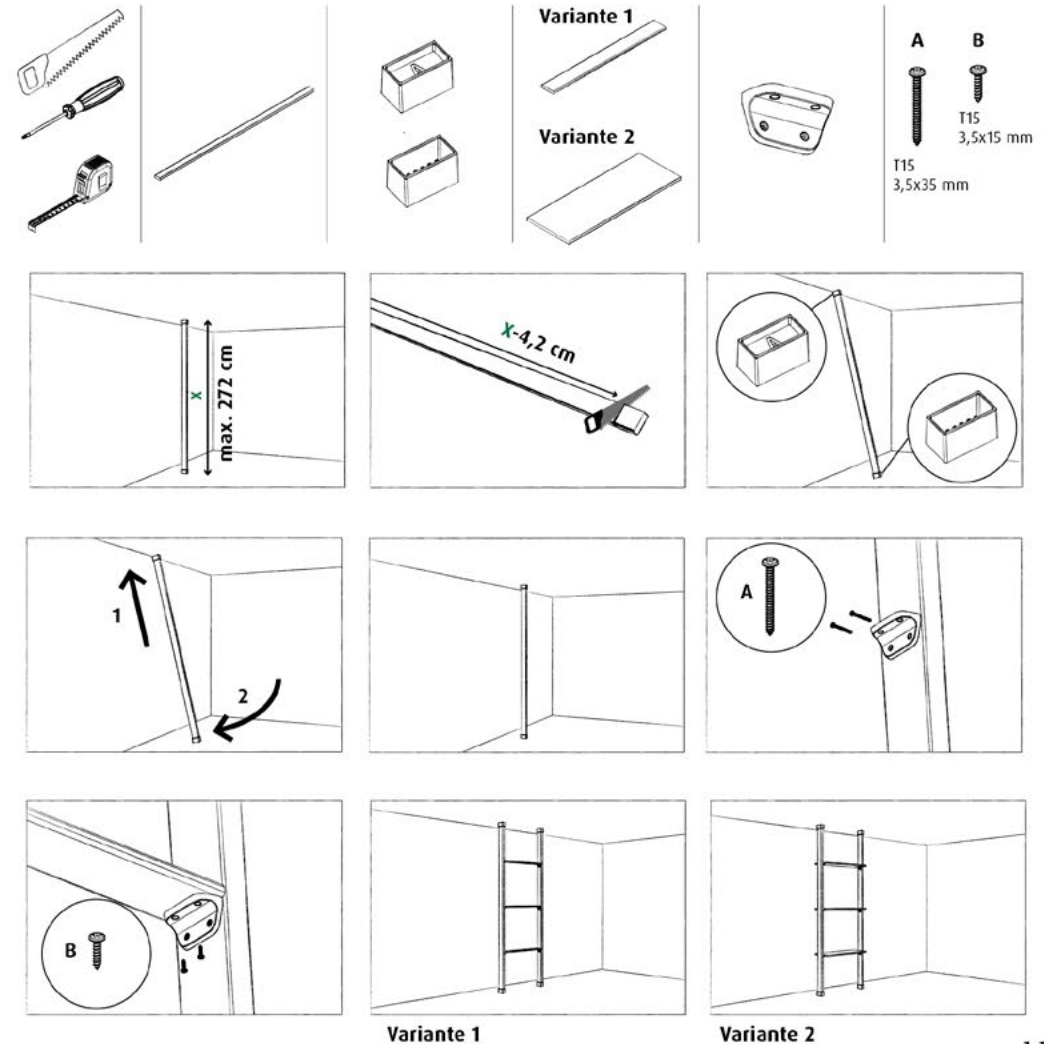

Details: Regalbrett schmal: 89 x 17 x 800/2680 mm
Regalbrett breit: 300 x 18 x 800 mm

Raumtrenner: 800 x 18 x 2400 mm

Holzart: Fichte/Kiefer

Farben: Natur - Anthrazit - Weiß

Zubehör

Hier steckt die Intelligenz drin

SCHUHE: Damit werden die Steher zwischen Boden und Decke verklemt. Der untere ohne Feder, der obere mit Federn, um die Klemmung herzustellen. Und mit Gummi-Auflage für eine bessere Rutschfestigkeit.

Details: Farben: Weiß - Anthrazit - Schwarz

WINKEL: Damit werden die Bretter an den Stehern befestigt. Für die großen Bretter als Raumtrenner vertikal, für die schmalen und breiten kurzen Bretter als Ablagen und Regalflächen horizontal.

Details: Farben: Weiß - Anthrazit - Schwarz

Regal(e)

1,2,3, unendlich

2 Steher sind die Basis. Mit horizontal angebrachten Brettern in unterschiedlichen Breiten läßt sich das System beliebig erweitern und ganze **Wohnwände** damit gestalten. Zur **Ablage**, aber auch als **Raumtrenner**. Die Abstände zwischen den Brettern in der Höhe lassen sich ganz **individuell** einrichten.