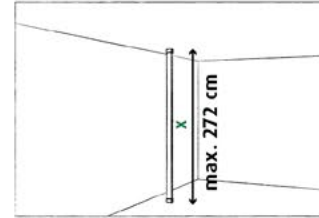

Raumtrenner

Aus 1 mach´ 2

Große Räume sinnvoll trennen ist oft eine Herausforderung. Mit FN roomy kann das nun ganz individuell geschehen. Die Trennwände sind beliebig erweiterbar und auch immer wieder mit horizontalen Brettern auflockerbar.