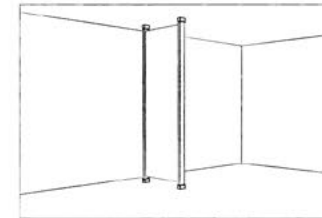

Details: Regalbrett schmal: 89 x 17 x 800/2680 mm
Regalbrett breit: 300 x 18 x 800 mm

Raumtrenner: 800 x 18 x 2400 mm

Holzart: Fichte/Kiefer

Farben: Natur - Anthrazit - Weiß

Zubehör

Hier steckt die Intelligenz drin

WINKEL: Damit werden die Bretter an den Stehern befestigt. Für die großen Bretter als Raumtrenner vertikal, für die schmalen und breiten kurzen Bretter als Ablagen und Regalflächen horizontal.

Details: Farben: Weiß - Anthrazit - Schwarz

Regal(e)

1,2,3, unendlich

2 Steher sind die Basis. Mit horizontal angebrachten Brettern in unterschiedlichen Breiten läßt sich das System beliebig erweitern und ganze **Wohnwände** damit gestalten. Zur **Ablage**, aber auch als **Raumtrenner**. Die Abstände zwischen den Brettern in der Höhe lassen sich ganz **individuell** einrichten.

Raumtrenner

Aus 1 mach´ 2

Große Räume sinnvoll trennen ist oft eine Herausforderung. Mit FN roomy kann das nun ganz individuell geschehen. Die Trennwände sind beliebig erweiterbar und auch immer wieder mit horizontalen Brettern auflockerbar.