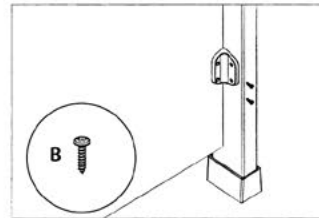

Raumtrenner

Aus 1 mach´ 2

Große Räume sinnvoll trennen ist oft eine Herausforderung. Mit FN roomy kann das nun ganz individuell geschehen. Die Trennwände sind beliebig erweiterbar und auch immer wieder mit horizontalen Brettern auflockerbar.