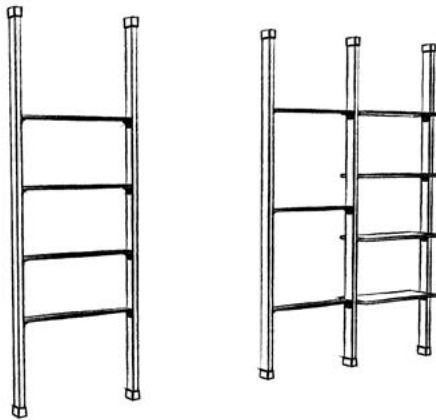

Regal(e)

1,2,3, unendlich

2 Steher sind die Basis. Mit horizontal angebrachten Brettern in unterschiedlichen Breiten läßt sich das System beliebig erweitern und ganze **Wohnwände** damit gestalten. Zur **Ablage**, aber auch als **Raumtrenner**. Die Abstände zwischen den Brettern in der Höhe lassen sich ganz **individuell** einrichten.