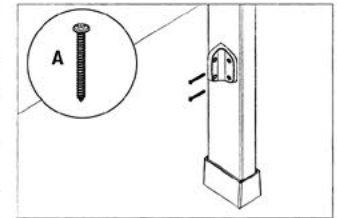

Raumtrenner

Aus 1 mach´ 2

Große Räume sinnvoll trennen ist oft eine Herausforderung. Mit FN roomy kann das nun ganz individuell geschehen. Die Trennwände sind beliebig erweiterbar und auch immer wieder mit horizontalen Brettern auflockerbar.