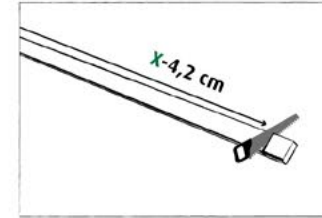

Raumtrenner

Aus 1 mach´ 2

Große Räume sinnvoll trennen ist oft eine Herausforderung. Mit FN roomy kann das nun ganz individuell geschehen. Die Trennwände sind beliebig erweiterbar und auch immer wieder mit horizontalen Brettern auflockerbar.