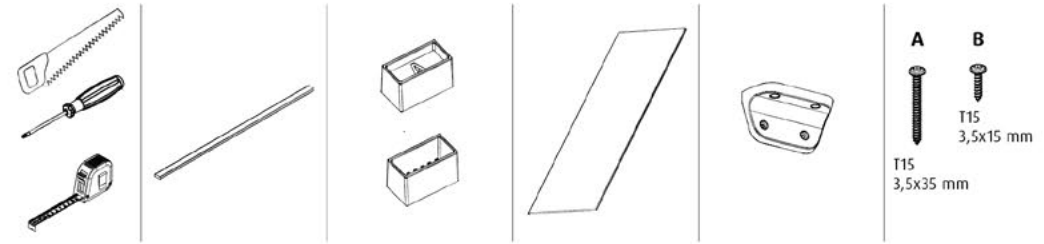

Raumtrenner

Aus 1 mach´ 2

Große Räume sinnvoll trennen ist oft eine Herausforderung. Mit FN roomy kann das nun ganz individuell geschehen. Die Trennwände sind beliebig erweiterbar und auch immer wieder mit horizontalen Brettern auflockerbar.