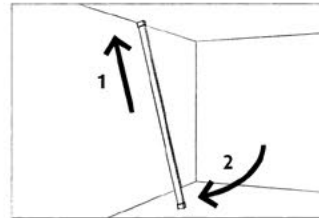

WINKEL: Damit werden die Bretter an den Stehern befestigt. Für die großen Bretter als Raumtrenner vertikal, für die schmalen und breiten kurzen Bretter als Ablagen und Regalflächen horizontal.

Details: Farben: Weiß - Anthrazit - Schwarz

Regal(e)

1,2,3, unendlich

2 Steher sind die Basis. Mit horizontal angebrachten Brettern in unterschiedlichen Breiten läßt sich das System beliebig erweitern und ganze **Wohnwände** damit gestalten. Zur **Ablage**, aber auch als **Raumtrenner**. Die Abstände zwischen den Brettern in der Höhe lassen sich ganz **individuell** einrichten.

Raumtrenner

Aus 1 mach´ 2

Große Räume sinnvoll trennen ist oft eine Herausforderung. Mit FN roomy kann das nun ganz individuell geschehen. Die Trennwände sind beliebig erweiterbar und auch immer wieder mit horizontalen Brettern auflockerbar.